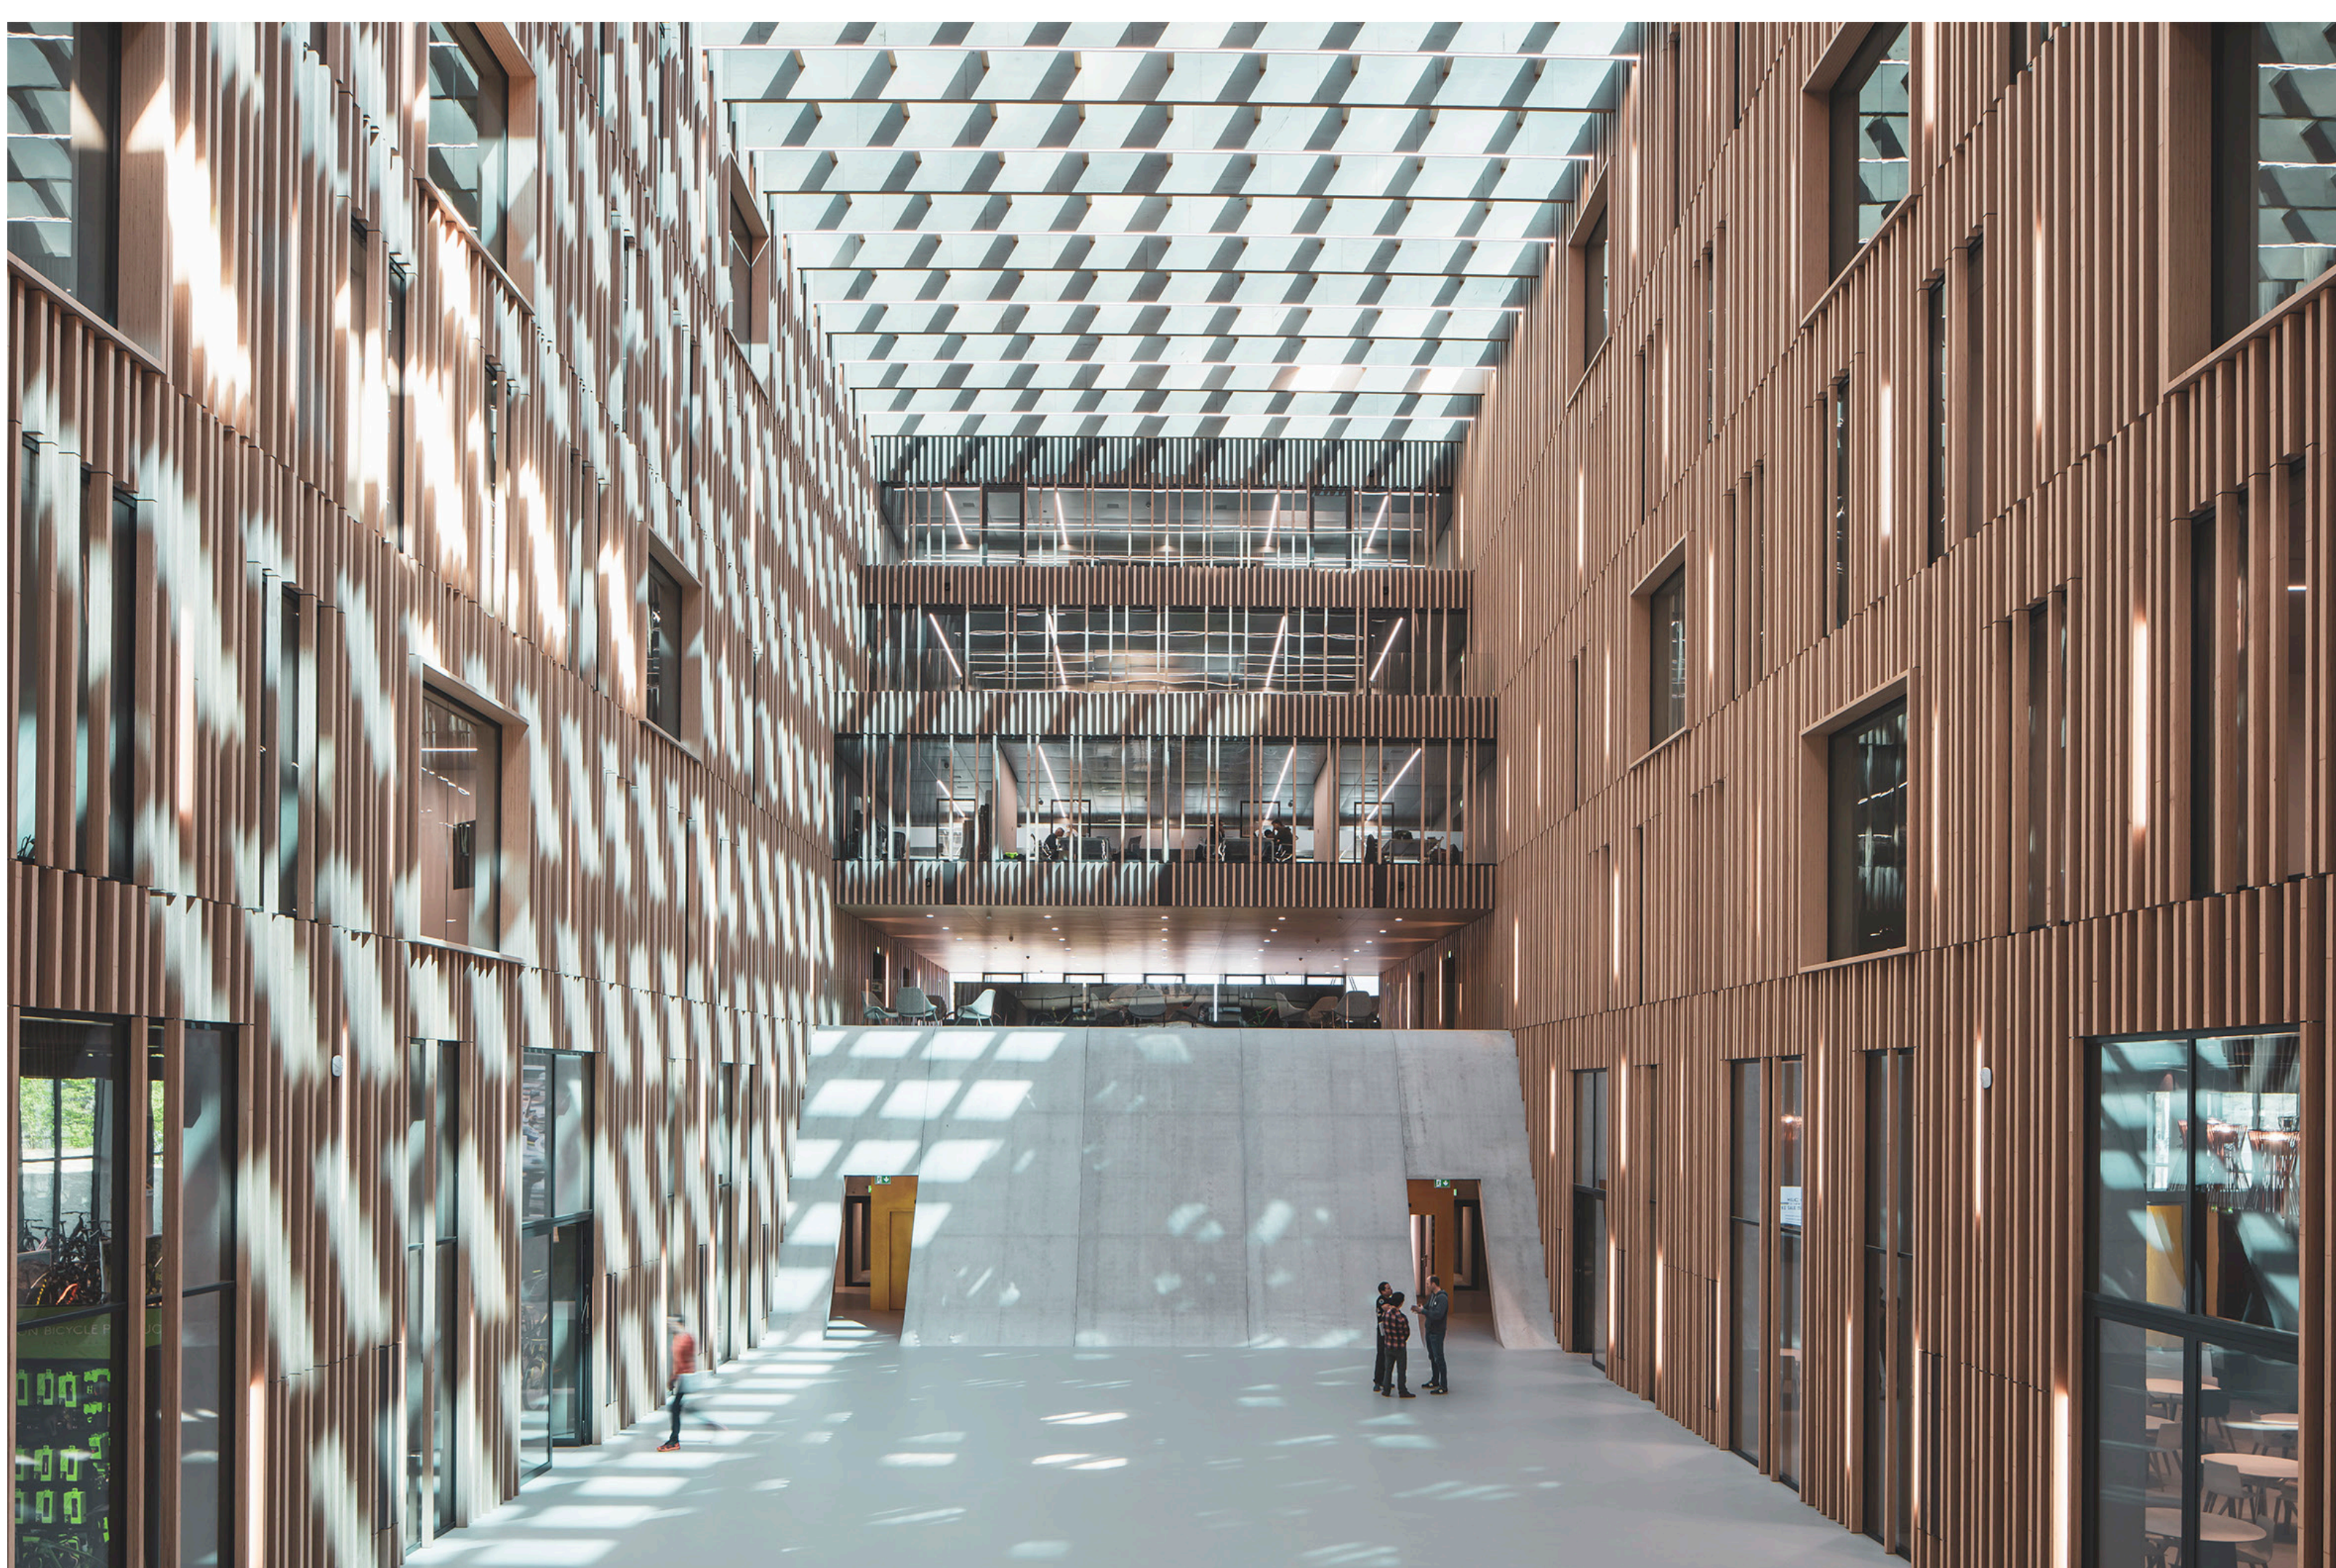

© 2019 / Scott Sports SA / IttenBrechbühl / All rights reserved

Remerciements à nos partenaires