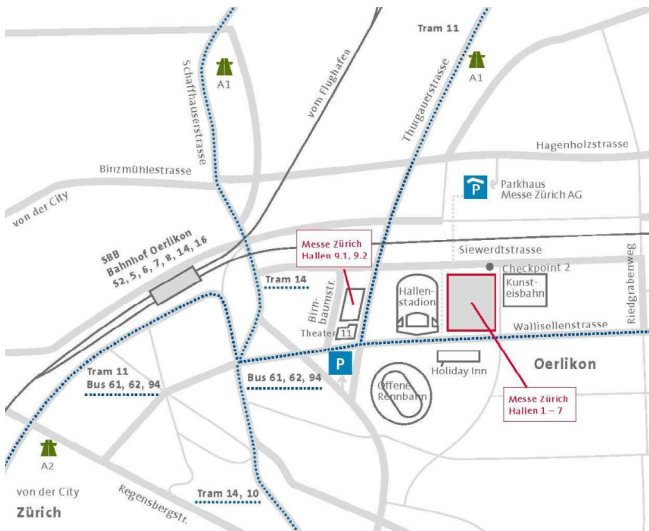

Online-Anmeldung und Gratis-Messeeintritt

Anmeldung unter: svit-zuerich.ch

Mit der Anmeldebestätigung erhalten Sie umgehend den Promocode für einen kostenfreien Messeeintritt.

Location

Messe Zürich
Halle 3
Wallisellenstrasse 49
8050 Zürich